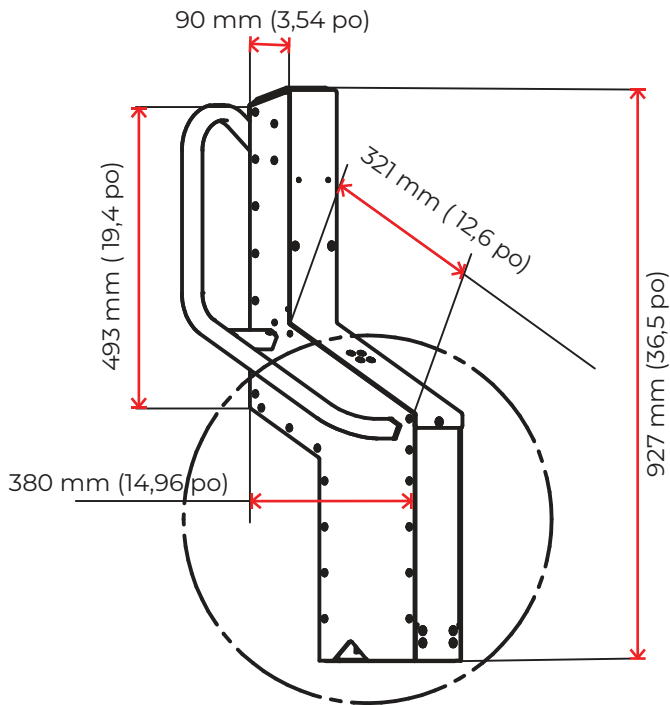

## Capacité

Nombre de vélos 1 par support

## Poids

19,9 kg (43,87 lb)