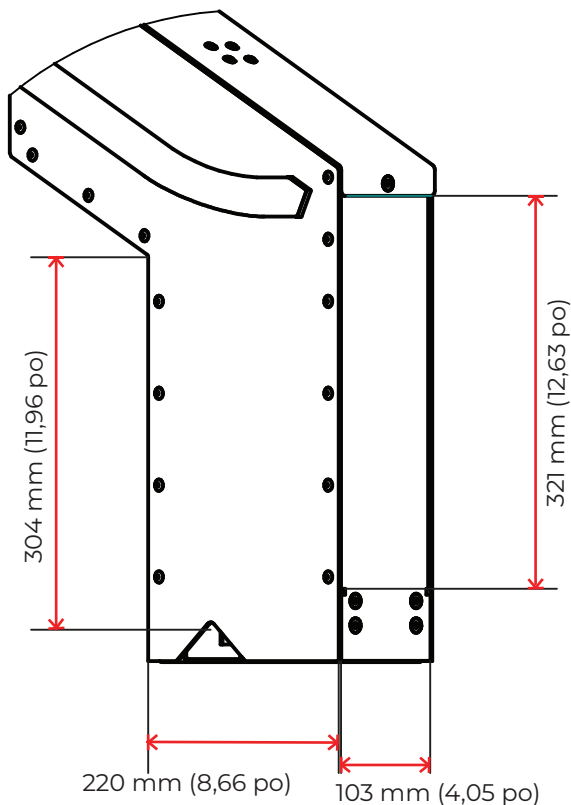

## Capacité

Nombre de vélos 1 par support

## Poids

19,9 kg (43,87 lb)