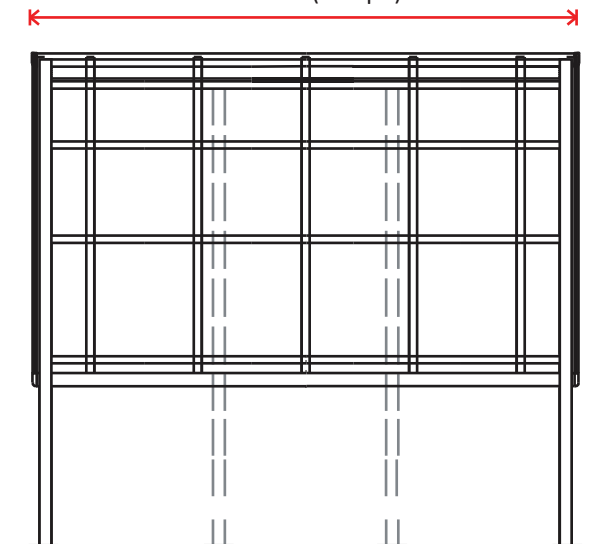

Abri Urban

Spécifications

Avant

2 740 mm (108 po)

Capacité

Nombre de vélos 6 avec les arceaux Urban

Poids

Poids total 90,91 kg (200,00 lb)

Matériaux

Matériau d'assemblage Aluminium de type 6013

Matériau du toit Feuille de polycarbonate de 4 mm

Finis disponibles

Aluminium

Couleurs disponibles pour le toit

Transparent

■ Gris fumée